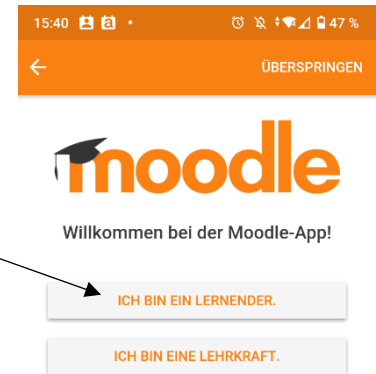

# Lernplattform-App (moodle)

App-Store (Apple)

Play Store (Google)

Die App im Apple-Store oder Google Playstore herunterladen und installieren.

## App einrichten:

1. APP öffnen
2. **ICH BIN EIN LERNENDER.** anklicken
3. IGSL0 als Schule einrichten:  
...entweder...

Webseite der IGSL0 eingeben:

<https://lms2.schulcampus-rlp.de/SN-70021/my/>

..oder...

QR-Code  
scannen

4. Eigenes Benutzerprofil einrichten:

Benutzernamen des Schulcampus  
und eigenes Passwort eingeben

→ **Anmelden**