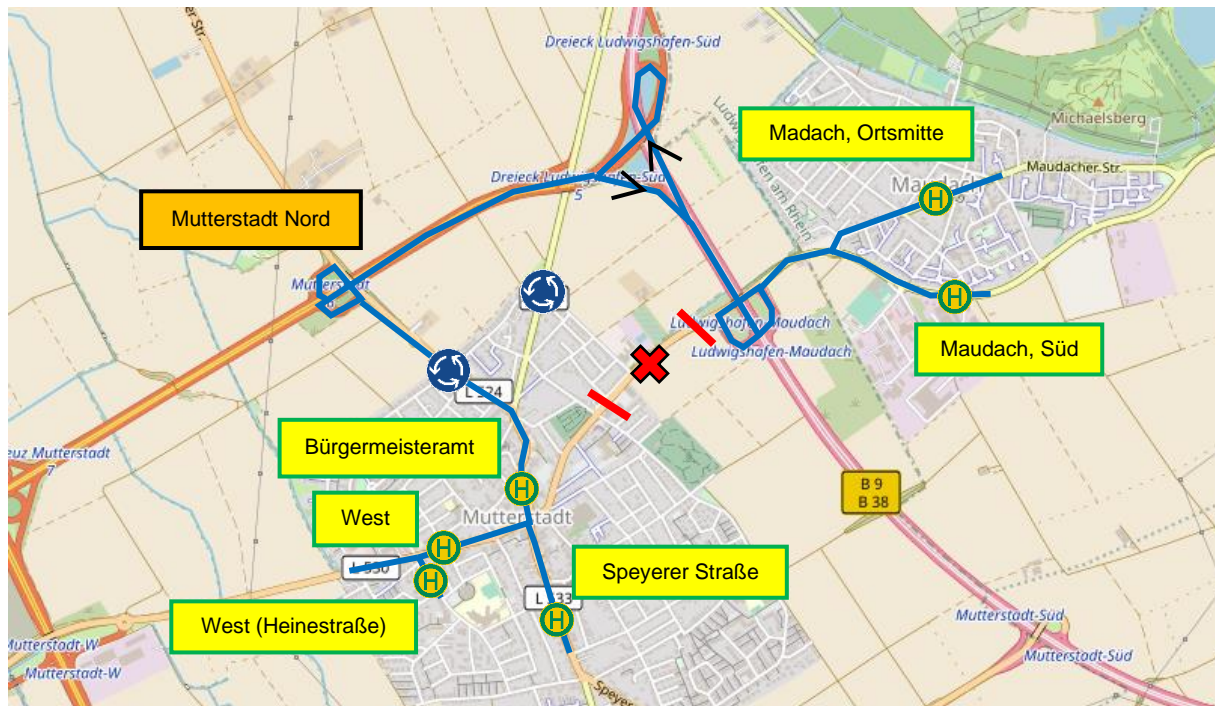

Gültigkeit: Dienstag, 22.06.2021 – vsl. Donnerstag, 24.06.2021

## Umleitung Linien 571 + 580 + 581 + 583

Aufgrund der Sperrung der L530 zwischen B9 und LIDL entfallen ab **Dienstag, 22.06.2021 05:59 Uhr** die Haltestellen

**Mutterstadt, Neue Pforte** und **Mutterstadt, Friedhof**.

Ersatzhaltestelle ist bis zur Aufhebung der Straßensperrung (vgl. im Laufe des Donnerstags, 24.06.2021) die **Haltestelle Mutterstadt, Bürgermeisteramt**.

**Ansprechpartner:**  
Florian Jung  
Palatina Bus GmbH  
Standort Ludwigshafen